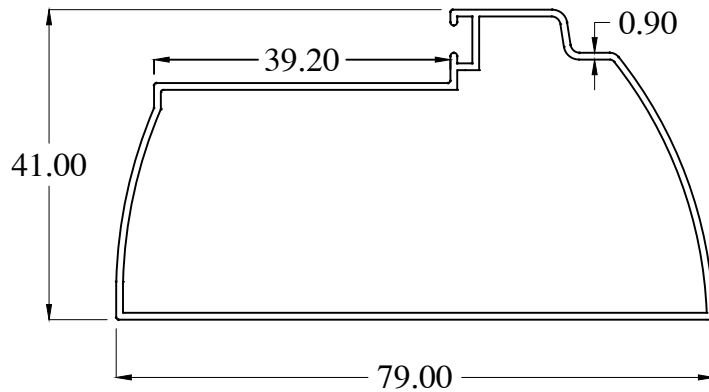

# ALUMINIUM DOOR

NO.	PROFILE NO.	WEIGHT (kg / m)	AP (mm)	LENGTH (m , ft)	DESCRIPTIONS	REMARKS
1	MY1378-C	0.730	327.14			
2	MY1378-D	0.875	326.01			
3	MY1379-C	0.644	308.52			
4	MY1380-C	0.551	233.55			
5	MY1409-C	0.446	229.07			
6	MY1426	0.735	237.82			
7	MY1458	0.227	140.33			
8	MY1459	0.165	123.86			
9	MY1462	0.839	355.30			
10						

MY1378-C  
WT : 0.730 Kg/m

MY1378-D  
WT : 0.875 Kg/m

MY1379-C  
WT : 0.644 Kg/m

MY1380-C  
WT : 0.551 Kg/m

MY1409-C  
WT : 0.446 Kg/m

MY1426  
WT : 0.735 Kg/m

MY1458  
WT : 0.227 Kg/m

MY1459  
WT : 0.165 Kg/m

MY1462  
WT : 0.839 Kg/m

Aluminium Door Frame For  
Bathroom & Toilet Door (Type 1)

Aluminium Door Frame For  
Bathroom & Toilet Door (Type 2)