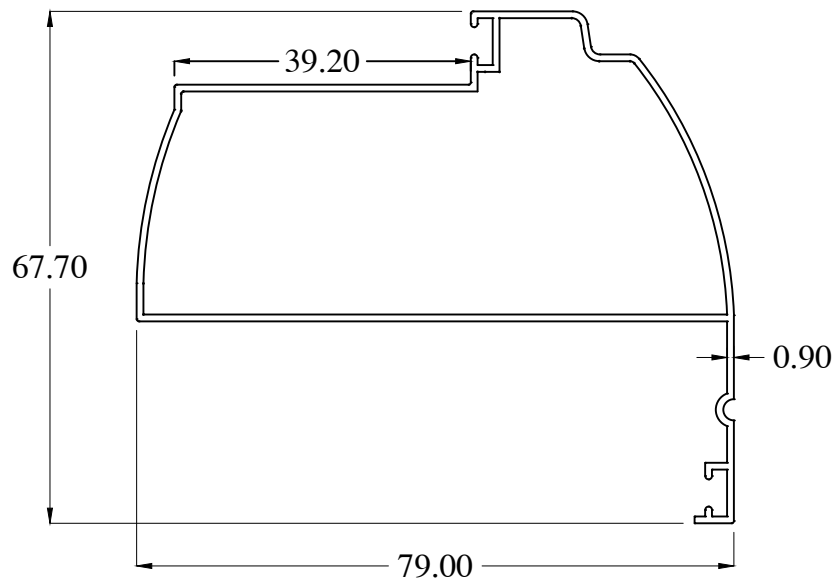

# ALUMINIUM DOOR

NO.	PROFILE NO.	WEIGHT (kg / m)	AP (mm)	LENGTH (m , ft)	DESCRIPTIONS	REMARKS
1	MY1378-C	0.730	327.14			
2	MY1378-D	0.875	326.01			
3	MY1379-C	0.644	308.52			
4	MY1380-C	0.551	233.55			
5	MY1409-C	0.446	229.07			
6	MY1426	0.735	237.82			
7	MY1458	0.227	140.33			
8	MY1459	0.165	123.86			
9	MY1462	0.839	355.30			
10						

MY1378-C  
WT : 0.730 Kg/m

MY1378-D  
WT : 0.875 Kg/m

MY1379-C  
WT : 0.644 Kg/m

MY1380-C  
WT : 0.551 Kg/m

MY1409-C  
WT : 0.446 Kg/m

MY1426  
WT : 0.735 Kg/m

MY1458  
WT : 0.227 Kg/m

MY1459  
WT : 0.165 Kg/m

MY1462  
WT : 0.839 Kg/m

Aluminium Door Frame For  
Bathroom & Toilet Door (Type 1)

Aluminium Door Frame For  
Bathroom & Toilet Door (Type 2)