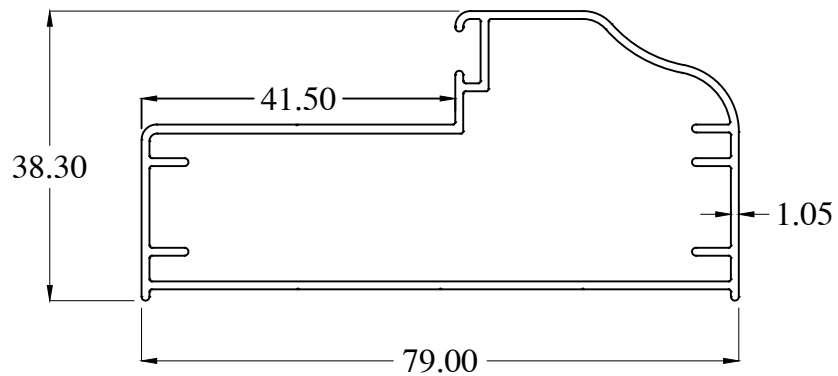

# ALUMINIUM DOOR

NO.	PROFILE NO.	WEIGHT (kg / m)	AP (mm)	LENGTH (m , ft)	DESCRIPTIONS	REMARKS
1	MY1378-C	0.730	327.14			
2	MY1378-D	0.875	326.01			
3	MY1379-C	0.644	308.52			
4	MY1380-C	0.551	233.55			
5	MY1409-C	0.446	229.07			
6	MY1426	0.735	237.82			
7	MY1458	0.227	140.33			
8	MY1459	0.165	123.86			
9	MY1462	0.839	355.30			
10						

MY1378-C  
WT : 0.730 Kg/m

MY1378-D  
WT : 0.875 Kg/m

MY1379-C  
WT : 0.644 Kg/m

MY1380-C  
WT : 0.551 Kg/m

MY1409-C  
WT : 0.446 Kg/m

MY1426  
WT : 0.735 Kg/m

MY1458  
WT : 0.227 Kg/m

MY1459  
WT : 0.165 Kg/m

MY1462  
WT : 0.839 Kg/m

Aluminium Door Frame For  
Bathroom & Toilet Door (Type 1)

Aluminium Door Frame For  
Bathroom & Toilet Door (Type 2)