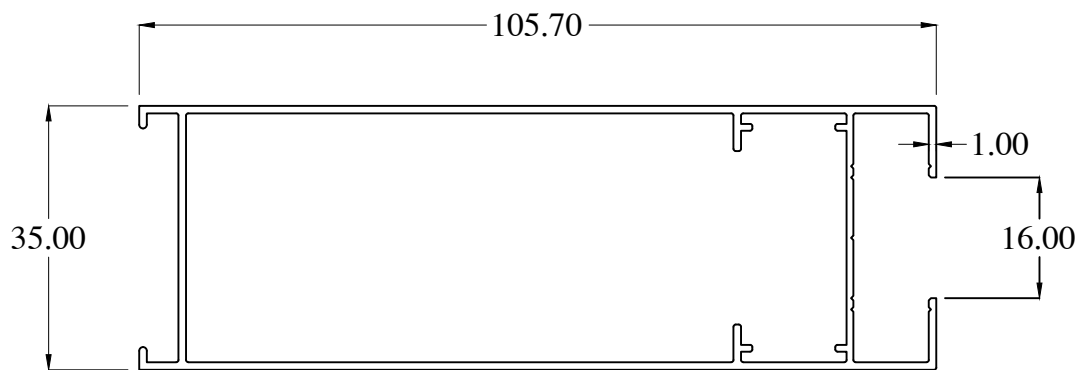

# ALUMINIUM DOOR

NO.	PROFILE NO.	WEIGHT (kg / m)	AP (mm)	LENGTH (m , ft)	DESCRIPTIONS	REMARKS
1	MY1378-C	0.730	327.14			
2	MY1378-D	0.875	326.01			
3	MY1379-C	0.644	308.52			
4	MY1380-C	0.551	233.55			
5	MY1409-C	0.446	229.07			
6	MY1426	0.735	237.82			
7	MY1458	0.227	140.33			
8	MY1459	0.165	123.86			
9	MY1462	0.839	355.30			
10						

MY1378-C  
WT : 0.730 Kg/m

MY1378-D  
WT : 0.875 Kg/m

MY1379-C  
WT : 0.644 Kg/m

MY1380-C  
WT : 0.551 Kg/m

MY1409-C  
WT : 0.446 Kg/m

MY1426  
WT : 0.735 Kg/m

MY1458  
WT : 0.227 Kg/m

MY1459  
WT : 0.165 Kg/m

MY1462  
WT : 0.839 Kg/m

Aluminium Door Frame For  
Bathroom & Toilet Door (Type 1)

Aluminium Door Frame For  
Bathroom & Toilet Door (Type 2)