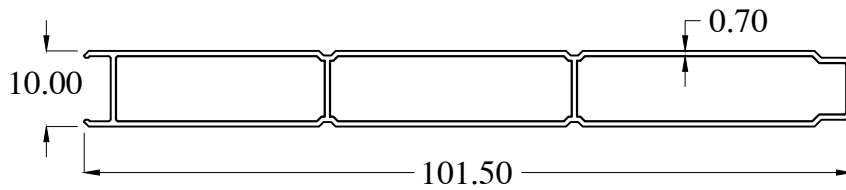

# ALUMINIUM DOOR

NO.	PROFILE NO.	WEIGHT (kg / m)	AP (mm)	LENGTH (m , ft)	DESCRIPTIONS	REMARKS
1	MY1378-C	0.730	327.14			
2	MY1378-D	0.875	326.01			
3	MY1379-C	0.644	308.52			
4	MY1380-C	0.551	233.55			
5	MY1409-C	0.446	229.07			
6	MY1426	0.735	237.82			
7	MY1458	0.227	140.33			
8	MY1459	0.165	123.86			
9	MY1462	0.839	355.30			
10						

MY1378-C  
WT : 0.730 Kg/m

MY1378-D  
WT : 0.875 Kg/m

MY1379-C  
WT : 0.644 Kg/m

MY1380-C  
WT : 0.551 Kg/m

MY1409-C  
WT : 0.446 Kg/m

MY1426  
WT : 0.735 Kg/m

MY1458  
WT : 0.227 Kg/m

MY1459  
WT : 0.165 Kg/m

MY1462  
WT : 0.839 Kg/m

Aluminium Door Frame For  
Bathroom & Toilet Door (Type 1)

Aluminium Door Frame For  
Bathroom & Toilet Door (Type 2)