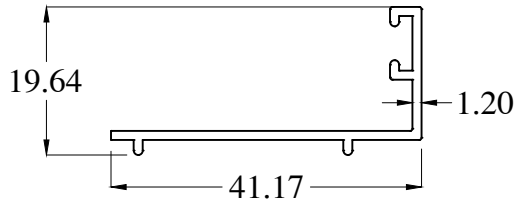

# ALUMINIUM DOOR

NO.	PROFILE NO.	WEIGHT (kg / m)	AP (mm)	LENGTH (m , ft)	DESCRIPTIONS	REMARKS
1	MY1378-C	0.730	327.14			
2	MY1378-D	0.875	326.01			
3	MY1379-C	0.644	308.52			
4	MY1380-C	0.551	233.55			
5	MY1409-C	0.446	229.07			
6	MY1426	0.735	237.82			
7	MY1458	0.227	140.33			
8	MY1459	0.165	123.86			
9	MY1462	0.839	355.30			
10						

MY1378-C  
WT : 0.730 Kg/m

MY1378-D  
WT : 0.875 Kg/m

MY1379-C  
WT : 0.644 Kg/m

MY1380-C  
WT : 0.551 Kg/m

MY1409-C  
WT : 0.446 Kg/m

MY1426  
WT : 0.735 Kg/m

MY1458  
WT : 0.227 Kg/m

MY1459  
WT : 0.165 Kg/m

MY1462  
WT : 0.839 Kg/m

Aluminium Door Frame For  
Bathroom & Toilet Door (Type 1)

Aluminium Door Frame For  
Bathroom & Toilet Door (Type 2)