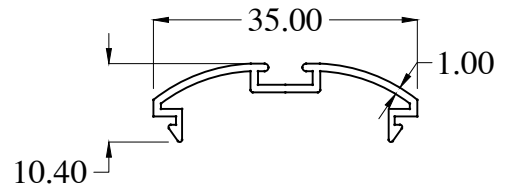

# ALUMINIUM DOOR

NO.	PROFILE NO.	WEIGHT (kg / m)	AP (mm)	LENGTH (m , ft)	DESCRIPTIONS	REMARKS
1	MY1378-C	0.730	327.14			
2	MY1378-D	0.875	326.01			
3	MY1379-C	0.644	308.52			
4	MY1380-C	0.551	233.55			
5	MY1409-C	0.446	229.07			
6	MY1426	0.735	237.82			
7	MY1458	0.227	140.33			
8	MY1459	0.165	123.86			
9	MY1462	0.839	355.30			
10						

MY1378-C  
WT : 0.730 Kg/m

MY1378-D  
WT : 0.875 Kg/m

MY1379-C  
WT : 0.644 Kg/m

MY1380-C  
WT : 0.551 Kg/m

MY1409-C  
WT : 0.446 Kg/m

MY1426  
WT : 0.735 Kg/m

MY1458  
WT : 0.227 Kg/m

MY1459  
WT : 0.165 Kg/m