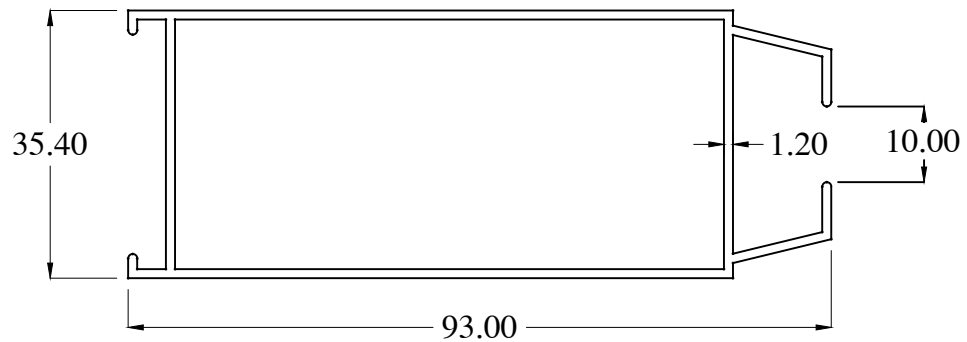

# ALUMINIUM DOOR

NO.	PROFILE NO.	WEIGHT (kg / m)	AP (mm)	LENGTH (m , ft)	DESCRIPTIONS	REMARKS
1	MY1378-C	0.730	327.14			
2	MY1378-D	0.875	326.01			
3	MY1379-C	0.644	308.52			
4	MY1380-C	0.551	233.55			
5	MY1409-C	0.446	229.07			
6	MY1426	0.735	237.82			
7	MY1458	0.227	140.33			
8	MY1459	0.165	123.86			
9	MY1462	0.839	355.30			
10						

MY1378-C  
WT : 0.730 Kg/m

MY1378-D  
WT : 0.875 Kg/m

MY1379-C  
WT : 0.644 Kg/m

MY1380-C  
WT : 0.551 Kg/m

MY1409-C  
WT : 0.446 Kg/m

MY1426  
WT : 0.735 Kg/m

MY1458  
WT : 0.227 Kg/m

MY1459  
WT : 0.165 Kg/m

MY1462  
WT : 0.839 Kg/m

Aluminium Door Frame For  
Bathroom & Toilet Door (Type 1)

Aluminium Door Frame For  
Bathroom & Toilet Door (Type 2)