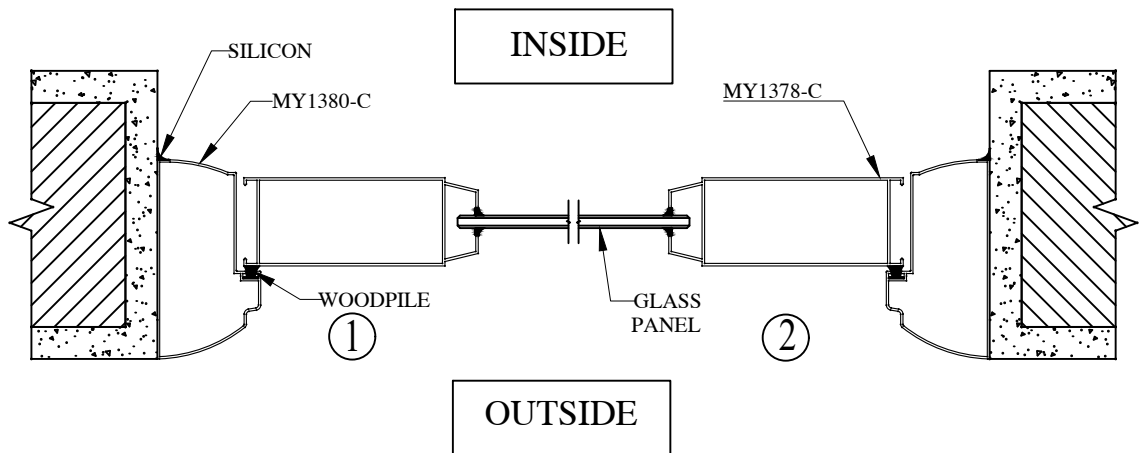

# ALUMINIUM DOOR

NO.	PROFILE NO.	WEIGHT (kg / m)	AP (mm)	LENGTH (m , ft)	DESCRIPTIONS	REMARKS
1	MY1378-C	0.730	327.14			
2	MY1378-D	0.875	326.01			
3	MY1379-C	0.644	308.52			
4	MY1380-C	0.551	233.55			
5	MY1409-C	0.446	229.07			
6	MY1426	0.735	237.82			
7	MY1458	0.227	140.33			
8	MY1459	0.165	123.86			
9	MY1462	0.839	355.30			
10						

MY1378-C  
WT : 0.730 Kg/m

MY1378-D  
WT : 0.875 Kg/m

MY1379-C  
WT : 0.644 Kg/m

MY1380-C  
WT : 0.551 Kg/m

MY1409-C  
WT : 0.446 Kg/m

MY1426  
WT : 0.735 Kg/m

MY1458  
WT : 0.227 Kg/m

MY1459  
WT : 0.165 Kg/m

MY1462  
WT : 0.839 Kg/m

Aluminium Door Frame For  
Bathroom & Toilet Door (Type 1)

Aluminium Door Frame For  
Bathroom & Toilet Door (Type 2)