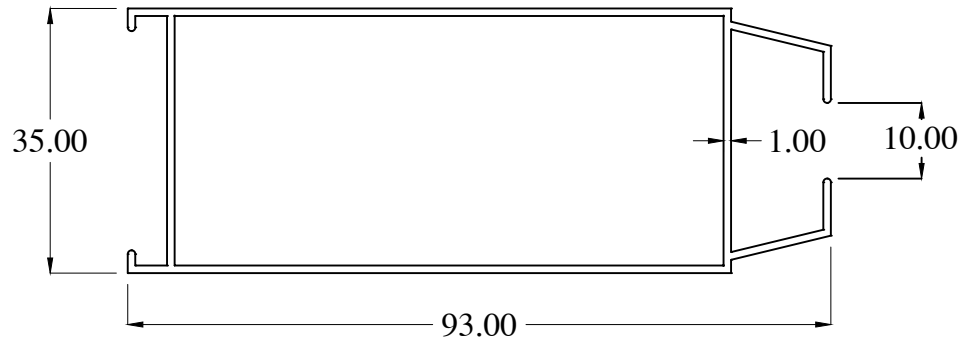

# ALUMINIUM DOOR

NO.	PROFILE NO.	WEIGHT (kg / m)	AP (mm)	LENGTH (m , ft)	DESCRIPTIONS	REMARKS
1	MY1378-C	0.730	327.14			
2	MY1378-D	0.875	326.01			
3	MY1379-C	0.644	308.52			
4	MY1380-C	0.551	233.55			
5	MY1409-C	0.446	229.07			
6	MY1426	0.735	237.82			
7	MY1458	0.227	140.33			
8	MY1459	0.165	123.86			
9	MY1462	0.839	355.30			
10						

MY1378-C  
WT : 0.730 Kg/m

MY1378-D  
WT : 0.875 Kg/m

MY1379-C  
WT : 0.644 Kg/m

MY1380-C  
WT : 0.551 Kg/m

MY1409-C  
WT : 0.446 Kg/m

MY1426  
WT : 0.735 Kg/m

MY1458  
WT : 0.227 Kg/m

MY1459  
WT : 0.165 Kg/m

MY1462  
WT : 0.839 Kg/m

Aluminium Door Frame For  
Bathroom & Toilet Door (Type 1)

Aluminium Door Frame For  
Bathroom & Toilet Door (Type 2)