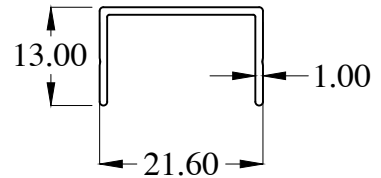

AG1002-A
WT : 0.123 Kg/m