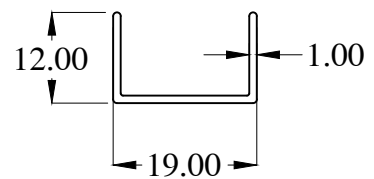

AG1003-A
WT : 0.110 Kg/m