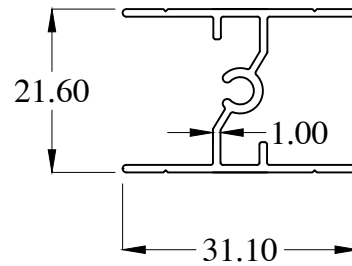

NO.	PROFILE NO.	WEIGHT (kg / m)	AP (mm)	LENGTH (m , ft)	DESCRIPTIONS	REMARKS
1	AG1002	0.139	103.69			
2	AG1002-A	0.123	91.69			
3	AG1003	0.127	94.45			
4	AG1003-A	0.110	82.45			
5	AG1004	0.355	112.43			
6	AG1004-A	0.323	100.43			
7	AG1005	0.315	224.39			
8	AG1005-A	0.263	191.21			
9	AG1006	0.283	208.32			
10	AG1007	0.095	71.10			

GRILLE (AG SERIES)

NO.	PROFILE NO.	WEIGHT (kg / m)	AP (mm)	LENGTH (m , ft)	DESCRIPTIONS	REMARKS
11	FB08-3	0.207	56.80			
12	HB0808-1	0.213	100.00			
13	HB0812-1	0.301	125.00			
14	HB0816-1	0.363	150.00			
15	RS12-1	0.468	221.08			

AG1002
WT : 0.139 Kg/m

AG1002-A
WT : 0.123 Kg/m

AG1003
WT : 0.127 Kg/m

AG1003-A
WT : 0.110 Kg/m

AG1004
WT : 0.355 Kg/m

AG1004-A
WT : 0.323 Kg/m

AG1005
WT : 0.315 Kg/m

AG1005-A
WT : 0.263 Kg/m

AG1006
WT : 0.283 Kg/m

AG1007
WT : 0.095 Kg/m

FB08-3
WT : 0.207 Kg/m

HB0808-1
WT : 0.213Kg/m

HB0812-1
WT : 0.301 Kg/m

HB0816-1
WT : 0.363 Kg/m

RS12-1
WT : 0.468 Kg/m