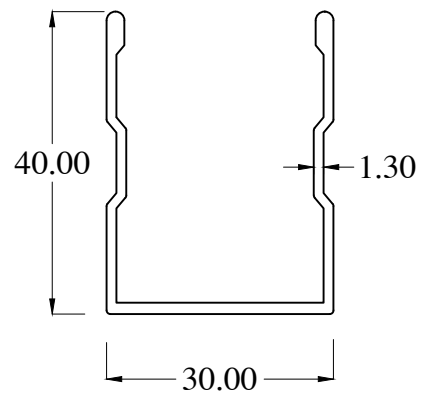

NO.	PROFILE NO.	WEIGHT (kg / m)	AP (mm)	LENGTH (m , ft)	DESCRIPTIONS	REMARKS
1	AG1002	0.139	103.69			
2	AG1002-A	0.123	91.69			
3	AG1003	0.127	94.45			
4	AG1003-A	0.110	82.45			
5	AG1004	0.355	112.43			
6	AG1004-A	0.323	100.43			
7	AG1005	0.315	224.39			
8	AG1005-A	0.263	191.21			
9	AG1006	0.283	208.32			
10	AG1007	0.095	71.10			

GRILLE (AG SERIES)

NO.	PROFILE NO.	WEIGHT (kg / m)	AP (mm)	LENGTH (m , ft)	DESCRIPTIONS	REMARKS
11	FB08-3	0.207	56.80			
12	HB0808-1	0.213	100.00			
13	HB0812-1	0.301	125.00			
14	HB0816-1	0.363	150.00			
15	RS12-1	0.468	221.08			

AG1002
WT : 0.139 Kg/m

AG1002-A
WT : 0.123 Kg/m

AG1003
WT : 0.127 Kg/m

AG1003-A
WT : 0.110 Kg/m

AG1004
WT : 0.355 Kg/m

AG1004-A
WT : 0.323 Kg/m

AG1005
WT : 0.315 Kg/m

AG1005-A
WT : 0.263 Kg/m

AG1006
WT : 0.283 Kg/m

AG1007
WT : 0.095 Kg/m

FB08-3
WT : 0.207 Kg/m

HB0808-1
WT : 0.213Kg/m

HB0812-1
WT : 0.301 Kg/m

HB0816-1
WT : 0.363 Kg/m

RS12-1
WT : 0.468 Kg/m