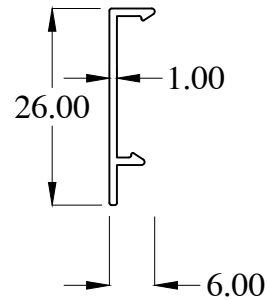

NO.	PROFILE NO.	WEIGHT (kg / m)	AP (mm)	LENGTH (m , ft)	DESCRIPTIONS	REMARKS
1	AG1002	0.139	103.69			
2	AG1002-A	0.123	91.69			
3	AG1003	0.127	94.45			
4	AG1003-A	0.110	82.45			
5	AG1004	0.355	112.43			
6	AG1004-A	0.323	100.43			
7	AG1005	0.315	224.39			
8	AG1005-A	0.263	191.21			
9	AG1006	0.283	208.32			
10	AG1007	0.095	71.10			

GRILLE (AG SERIES)

NO.	PROFILE NO.	WEIGHT (kg / m)	AP (mm)	LENGTH (m , ft)	DESCRIPTIONS	REMARKS
11	FB08-3	0.207	56.80			
12	HB0808-1	0.213	100.00			
13	HB0812-1	0.301	125.00			
14	HB0816-1	0.363	150.00			
15	RS12-1	0.468	221.08			

AG1002
WT : 0.139 Kg/m

AG1002-A
WT : 0.123 Kg/m

AG1003
WT : 0.127 Kg/m

AG1003-A
WT : 0.110 Kg/m

AG1004
WT : 0.355 Kg/m

AG1004-A
WT : 0.323 Kg/m

AG1005
WT : 0.315 Kg/m

AG1005-A
WT : 0.263 Kg/m

AG1006
WT : 0.283 Kg/m

AG1007
WT : 0.095 Kg/m

FB08-3
WT : 0.207 Kg/m

HB0808-1
WT : 0.213Kg/m

HB0812-1
WT : 0.301 Kg/m

HB0816-1
WT : 0.363 Kg/m

RS12-1
WT : 0.468 Kg/m