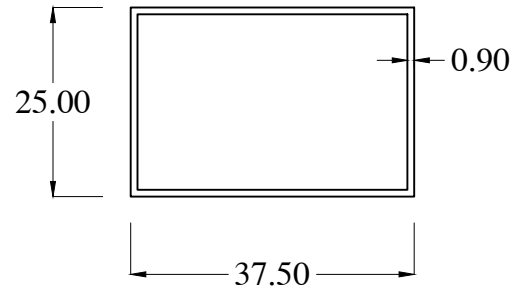

NO.	PROFILE NO.	WEIGHT (kg / m)	AP (mm)	LENGTH (m , ft)	DESCRIPTIONS	REMARKS
1	AG1002	0.139	103.69			
2	AG1002-A	0.123	91.69			
3	AG1003	0.127	94.45			
4	AG1003-A	0.110	82.45			
5	AG1004	0.355	112.43			
6	AG1004-A	0.323	100.43			
7	AG1005	0.315	224.39			
8	AG1005-A	0.263	191.21			
9	AG1006	0.283	208.32			
10	AG1007	0.095	71.10			

GRILLE (AG SERIES)

NO.	PROFILE NO.	WEIGHT (kg / m)	AP (mm)	LENGTH (m , ft)	DESCRIPTIONS	REMARKS
11	FB08-3	0.207	56.80			
12	HB0808-1	0.213	100.00			
13	HB0812-1	0.301	125.00			
14	HB0816-1	0.363	150.00			
15	RS12-1	0.468	221.08			

AG1006
WT : 0.283 Kg/m

AG1007
WT : 0.095 Kg/m

FB08-3
WT : 0.207 Kg/m

HB0808-1
WT : 0.213Kg/m

HB0812-1
WT : 0.301 Kg/m

HB0816-1
WT : 0.363 Kg/m

RS12-1
WT : 0.468 Kg/m