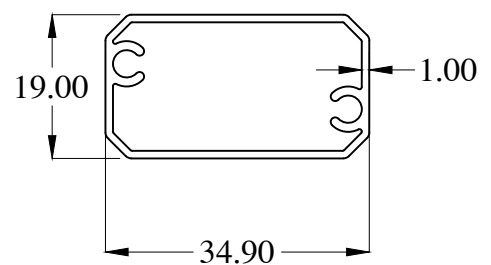

NO.	PROFILE NO.	WEIGHT (kg / m)	AP (mm)	LENGTH (m , ft)	DESCRIPTIONS	REMARKS
1	AG1002	0.139	103.69			
2	AG1002-A	0.123	91.69			
3	AG1003	0.127	94.45			
4	AG1003-A	0.110	82.45			
5	AG1004	0.355	112.43			
6	AG1004-A	0.323	100.43			
7	AG1005	0.315	224.39			
8	AG1005-A	0.263	191.21			
9	AG1006	0.283	208.32			
10	AG1007	0.095	71.10			

GRILLE (AG SERIES)

NO.	PROFILE NO.	WEIGHT (kg / m)	AP (mm)	LENGTH (m , ft)	DESCRIPTIONS	REMARKS
11	FB08-3	0.207	56.80			
12	HB0808-1	0.213	100.00			
13	HB0812-1	0.301	125.00			
14	HB0816-1	0.363	150.00			
15	RS12-1	0.468	221.08			

AG1002
WT : 0.139 Kg/m

AG1002-A
WT : 0.123 Kg/m

AG1003
WT : 0.127 Kg/m

AG1003-A
WT : 0.110 Kg/m

AG1004
WT : 0.355 Kg/m

AG1004-A
WT : 0.323 Kg/m

AG1005
WT : 0.315 Kg/m

AG1005-A
WT : 0.263 Kg/m

AG1006
WT : 0.283 Kg/m

AG1007
WT : 0.095 Kg/m

FB08-3
WT : 0.207 Kg/m

HB0808-1
WT : 0.213Kg/m

HB0812-1
WT : 0.301 Kg/m

HB0816-1
WT : 0.363 Kg/m

RS12-1
WT : 0.468 Kg/m