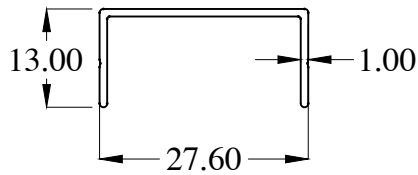

NO.	PROFILE NO.	WEIGHT (kg / m)	AP (mm)	LENGTH (m , ft)	DESCRIPTIONS	REMARKS
1	AG1002	0.139	103.69			
2	AG1002-A	0.123	91.69			
3	AG1003	0.127	94.45			
4	AG1003-A	0.110	82.45			
5	AG1004	0.355	112.43			
6	AG1004-A	0.323	100.43			
7	AG1005	0.315	224.39			
8	AG1005-A	0.263	191.21			
9	AG1006	0.283	208.32			
10	AG1007	0.095	71.10			

GRILLE (AG SERIES)

NO.	PROFILE NO.	WEIGHT (kg / m)	AP (mm)	LENGTH (m , ft)	DESCRIPTIONS	REMARKS
11	FB08-3	0.207	56.80			
12	HB0808-1	0.213	100.00			
13	HB0812-1	0.301	125.00			
14	HB0816-1	0.363	150.00			
15	RS12-1	0.468	221.08			