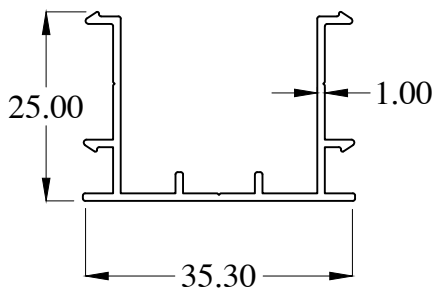

NO.	PROFILE NO.	WEIGHT (kg / m)	AP (mm)	LENGTH (m , ft)	DESCRIPTIONS	REMARKS
1	AG1002	0.139	103.69			
2	AG1002-A	0.123	91.69			
3	AG1003	0.127	94.45			
4	AG1003-A	0.110	82.45			
5	AG1004	0.355	112.43			
6	AG1004-A	0.323	100.43			
7	AG1005	0.315	224.39			
8	AG1005-A	0.263	191.21			
9	AG1006	0.283	208.32			
10	AG1007	0.095	71.10			

GRILLE (AG SERIES)

NO.	PROFILE NO.	WEIGHT (kg / m)	AP (mm)	LENGTH (m , ft)	DESCRIPTIONS	REMARKS
11	FB08-3	0.207	56.80			
12	HB0808-1	0.213	100.00			
13	HB0812-1	0.301	125.00			
14	HB0816-1	0.363	150.00			
15	RS12-1	0.468	221.08			

AG1002
WT : 0.139 Kg/m

AG1002-A
WT : 0.123 Kg/m

AG1003
WT : 0.127 Kg/m

AG1003-A
WT : 0.110 Kg/m

AG1004
WT : 0.355 Kg/m

AG1004-A
WT : 0.323 Kg/m

AG1005
WT : 0.315 Kg/m

AG1005-A
WT : 0.263 Kg/m

AG1006
WT : 0.283 Kg/m

AG1007
WT : 0.095 Kg/m

FB08-3
WT : 0.207 Kg/m

HB0808-1
WT : 0.213Kg/m

HB0812-1
WT : 0.301 Kg/m

HB0816-1
WT : 0.363 Kg/m

RS12-1
WT : 0.468 Kg/m