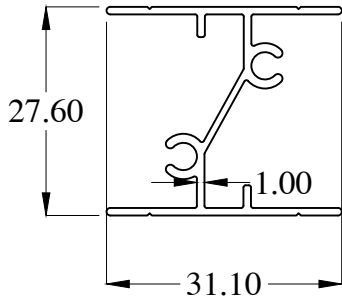

NO.	PROFILE NO.	WEIGHT (kg / m)	AP (mm)	LENGTH (m , ft)	DESCRIPTIONS	REMARKS
1	AG1002	0.139	103.69			
2	AG1002-A	0.123	91.69			
3	AG1003	0.127	94.45			
4	AG1003-A	0.110	82.45			
5	AG1004	0.355	112.43			
6	AG1004-A	0.323	100.43			
7	AG1005	0.315	224.39			
8	AG1005-A	0.263	191.21			
9	AG1006	0.283	208.32			
10	AG1007	0.095	71.10			

GRILLE (AG SERIES)

NO.	PROFILE NO.	WEIGHT (kg / m)	AP (mm)	LENGTH (m , ft)	DESCRIPTIONS	REMARKS
11	FB08-3	0.207	56.80			
12	HB0808-1	0.213	100.00			
13	HB0812-1	0.301	125.00			
14	HB0816-1	0.363	150.00			
15	RS12-1	0.468	221.08			

AG1002
WT : 0.139 Kg/m

AG1002-A
WT : 0.123 Kg/m

AG1003
WT : 0.127 Kg/m

AG1003-A
WT : 0.110 Kg/m

AG1004
WT : 0.355 Kg/m

AG1004-A
WT : 0.323 Kg/m

AG1005
WT : 0.315 Kg/m

AG1005-A
WT : 0.263 Kg/m

AG1006
WT : 0.283 Kg/m

AG1007
WT : 0.095 Kg/m

FB08-3
WT : 0.207 Kg/m

HB0808-1
WT : 0.213Kg/m

HB0812-1
WT : 0.301 Kg/m

HB0816-1
WT : 0.363 Kg/m

RS12-1
WT : 0.468 Kg/m