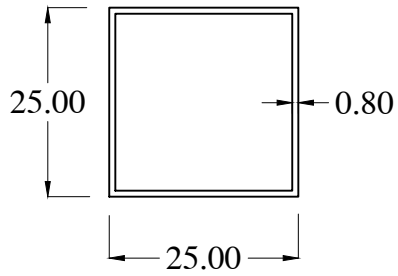

HB0808-1
WT : 0.213Kg/m