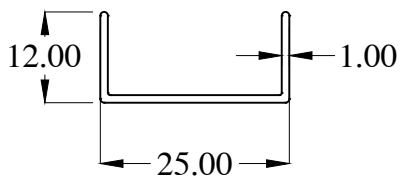

AG1003
WT : 0.127 Kg/m