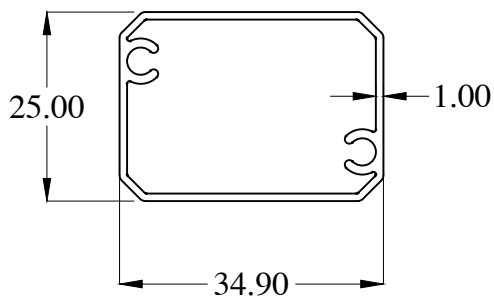

NO.	PROFILE NO.	WEIGHT (kg / m)	AP (mm)	LENGTH (m , ft)	DESCRIPTIONS	REMARKS
1	AG1002	0.139	103.69			
2	AG1002-A	0.123	91.69			
3	AG1003	0.127	94.45			
4	AG1003-A	0.110	82.45			
5	AG1004	0.355	112.43			
6	AG1004-A	0.323	100.43			
7	AG1005	0.315	224.39			
8	AG1005-A	0.263	191.21			
9	AG1006	0.283	208.32			
10	AG1007	0.095	71.10			

GRILLE (AG SERIES)

NO.	PROFILE NO.	WEIGHT (kg / m)	AP (mm)	LENGTH (m , ft)	DESCRIPTIONS	REMARKS
11	FB08-3	0.207	56.80			
12	HB0808-1	0.213	100.00			
13	HB0812-1	0.301	125.00			
14	HB0816-1	0.363	150.00			
15	RS12-1	0.468	221.08			

AG1002
WT : 0.139 Kg/m

AG1002-A
WT : 0.123 Kg/m

AG1003
WT : 0.127 Kg/m

AG1003-A
WT : 0.110 Kg/m

AG1004
WT : 0.355 Kg/m

AG1004-A
WT : 0.323 Kg/m

AG1005
WT : 0.315 Kg/m

AG1005-A
WT : 0.263 Kg/m

AG1006
WT : 0.283 Kg/m

AG1007
WT : 0.095 Kg/m

FB08-3
WT : 0.207 Kg/m

HB0808-1
WT : 0.213Kg/m

HB0812-1
WT : 0.301 Kg/m

HB0816-1
WT : 0.363 Kg/m

RS12-1
WT : 0.468 Kg/m