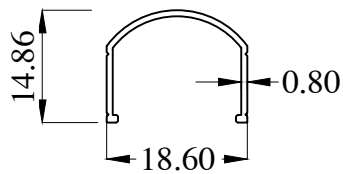

GRILLE (GR SERIES)

NO.	PROFILE NO.	WEIGHT (kg / m)	AP (mm)	LENGTH (m , ft)	DESCRIPTIONS	REMARKS
1	GR002	0.253	131.28			
2	GR013	0.113	53.64			
3	GR014-1	0.091	85.99			
4	GR015-2	0.090	84.92			
5	GR016-1	0.274	199.26			
6	GR017	0.080	70.65			

GR002*
WT : 0.253 Kg/m

GR013
WT : 0.113 Kg/m

GR014-1
WT : 0.091 Kg/m

GR015-2
WT : 0.090 Kg/m

GR016-1
WT : 0.274 Kg/m

GR017
WT : 0.080 Kg/m