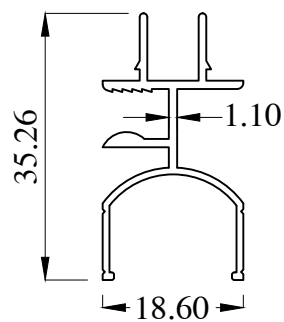

GRILLE (GR SERIES)

NO.	PROFILE NO.	WEIGHT (kg / m)	AP (mm)	LENGTH (m , ft)	DESCRIPTIONS	REMARKS
1	GR002	0.253	131.28			
2	GR013	0.113	53.64			
3	GR014-1	0.091	85.99			
4	GR015-2	0.090	84.92			
5	GR016-1	0.274	199.26			
6	GR017	0.080	70.65			

GR002*
WT : 0.253 Kg/m

GR013
WT : 0.113 Kg/m

GR014-1
WT : 0.091 Kg/m

GR015-2
WT : 0.090 Kg/m

GR016-1
WT : 0.274 Kg/m

GR017
WT : 0.080 Kg/m