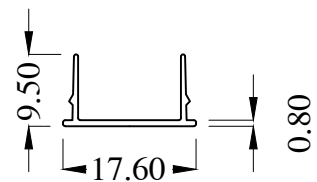

GRILLE (GR SERIES)

NO.	PROFILE NO.	WEIGHT (kg / m)	AP (mm)	LENGTH (m , ft)	DESCRIPTIONS	REMARKS
1	GR002	0.253	131.28			
2	GR013	0.113	53.64			
3	GR014-1	0.091	85.99			
4	GR015-2	0.090	84.92			
5	GR016-1	0.274	199.26			
6	GR017	0.080	70.65			

GR002*
WT : 0.253 Kg/m

GR013
WT : 0.113 Kg/m

GR014-1
WT : 0.091 Kg/m

GR015-2
WT : 0.090 Kg/m

GR016-1
WT : 0.274 Kg/m

GR017
WT : 0.080 Kg/m