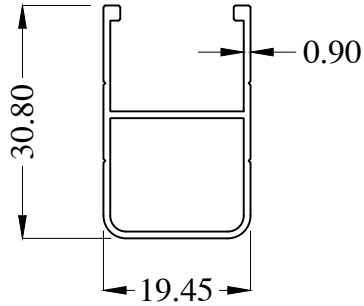

GRILLE (GR SERIES)

NO.	PROFILE NO.	WEIGHT (kg / m)	AP (mm)	LENGTH (m , ft)	DESCRIPTIONS	REMARKS
1	GR002	0.253	131.28			
2	GR013	0.113	53.64			
3	GR014-1	0.091	85.99			
4	GR015-2	0.090	84.92			
5	GR016-1	0.274	199.26			
6	GR017	0.080	70.65			

GR002*
WT : 0.253 Kg/m

GR013
WT : 0.113 Kg/m

GR014-1
WT : 0.091 Kg/m

GR015-2
WT : 0.090 Kg/m

GR016-1
WT : 0.274 Kg/m

GR017
WT : 0.080 Kg/m