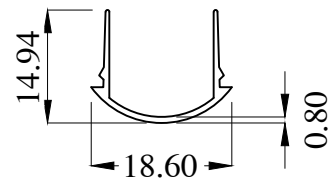

GRILLE (GR SERIES)

NO.	PROFILE NO.	WEIGHT (kg / m)	AP (mm)	LENGTH (m , ft)	DESCRIPTIONS	REMARKS
1	GR002	0.253	131.28			
2	GR013	0.113	53.64			
3	GR014-1	0.091	85.99			
4	GR015-2	0.090	84.92			
5	GR016-1	0.274	199.26			
6	GR017	0.080	70.65			

GR002*
WT : 0.253 Kg/m

GR013
WT : 0.113 Kg/m

GR014-1
WT : 0.091 Kg/m

GR015-2
WT : 0.090 Kg/m

GR016-1
WT : 0.274 Kg/m

GR017
WT : 0.080 Kg/m