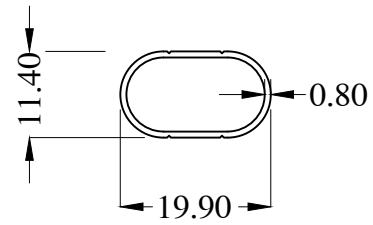

GRILLE (GR SERIES)

NO.	PROFILE NO.	WEIGHT (kg / m)	AP (mm)	LENGTH (m , ft)	DESCRIPTIONS	REMARKS
1	GR002	0.253	131.28			
2	GR013	0.113	53.64			
3	GR014-1	0.091	85.99			
4	GR015-2	0.090	84.92			
5	GR016-1	0.274	199.26			
6	GR017	0.080	70.65			

GR002*
WT : 0.253 Kg/m

GR013
WT : 0.113 Kg/m

GR014-1
WT : 0.091 Kg/m

GR015-2
WT : 0.090 Kg/m

GR016-1
WT : 0.274 Kg/m

GR017
WT : 0.080 Kg/m