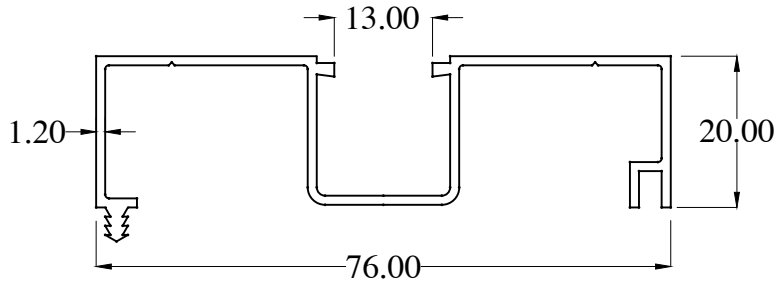

KS5004

WT : 0.575 Kg/m