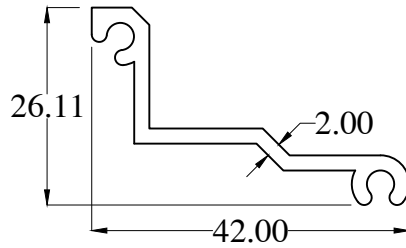

SHOP FRONT

NO.	PROFILE NO.	WEIGHT (kg / m)	AP (mm)	LENGTH (m , ft)		DESCRIPTIONS	REMARKS
1	KS3903	0.214	143.40				
2	KS3904	0.309	208.71				
3	KS3907	0.821	282.97				
4	KS3908	0.935	324.65				
5	KS3911	0.593	392.93				
6	KS3913	0.677	448.98				
7	KS3914	0.408	142.64				
8	KS3921	0.244	123.89				
9	KS5004	0.575	349.22				

KS3903
WT : 0.214 Kg/m

KS3904
WT : 0.309 Kg/m

KS3907
WT : 0.821 Kg/m

KS3908
WT : 0.935 Kg/m

KS3911
WT : 0.593 Kg/m

KS3913
WT : 0.677 Kg/m

KS3914

WT : 0.408 Kg/m

KS3921

WT : 0.244 Kg/m

KS5004

WT : 0.575 Kg/m