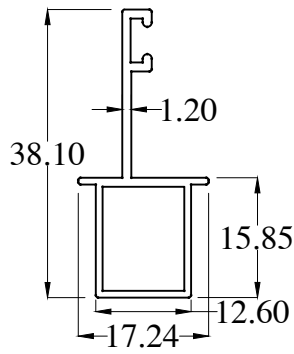

SHOP FRONT

NO.	PROFILE NO.	WEIGHT (kg / m)	AP (mm)	LENGTH (m , ft)		DESCRIPTIONS	REMARKS
1	KS3903	0.214	143.40				
2	KS3904	0.309	208.71				
3	KS3907	0.821	282.97				
4	KS3908	0.935	324.65				
5	KS3911	0.593	392.93				
6	KS3913	0.677	448.98				
7	KS3914	0.408	142.64				
8	KS3921	0.244	123.89				
9	KS5004	0.575	349.22				

KS3903
WT : 0.214 Kg/m

KS3904
WT : 0.309 Kg/m

KS3907
WT : 0.821 Kg/m

KS3908
WT : 0.935 Kg/m

KS3911
WT : 0.593 Kg/m

KS3913
WT : 0.677 Kg/m

KS3914

WT : 0.408 Kg/m

KS3921

WT : 0.244 Kg/m

KS5004

WT : 0.575 Kg/m