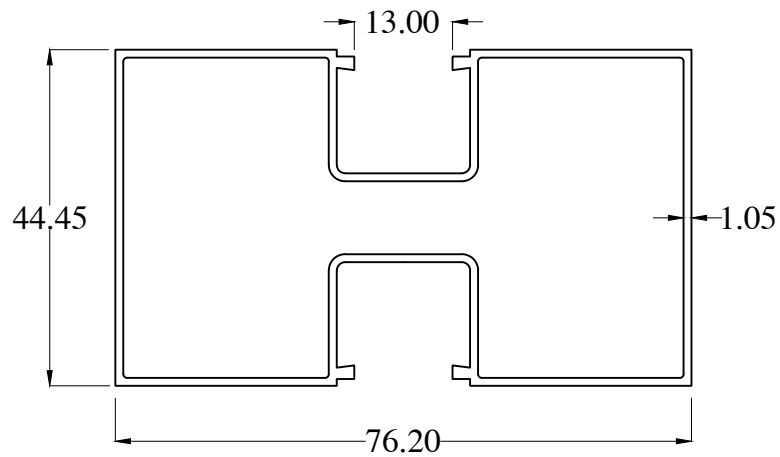

SHOP FRONT

NO.	PROFILE NO.	WEIGHT (kg / m)	AP (mm)	LENGTH (m , ft)		DESCRIPTIONS	REMARKS
1	KS3903	0.214	143.40				
2	KS3904	0.309	208.71				
3	KS3907	0.821	282.97				
4	KS3908	0.935	324.65				
5	KS3911	0.593	392.93				
6	KS3913	0.677	448.98				
7	KS3914	0.408	142.64				
8	KS3921	0.244	123.89				
9	KS5004	0.575	349.22				

KS3903
WT : 0.214 Kg/m

KS3904
WT : 0.309 Kg/m

KS3907
WT : 0.821 Kg/m

KS3908
WT : 0.935 Kg/m

KS3911
WT : 0.593 Kg/m

KS3913
WT : 0.677 Kg/m

KS3914

WT : 0.408 Kg/m

KS3921

WT : 0.244 Kg/m

KS5004

WT : 0.575 Kg/m