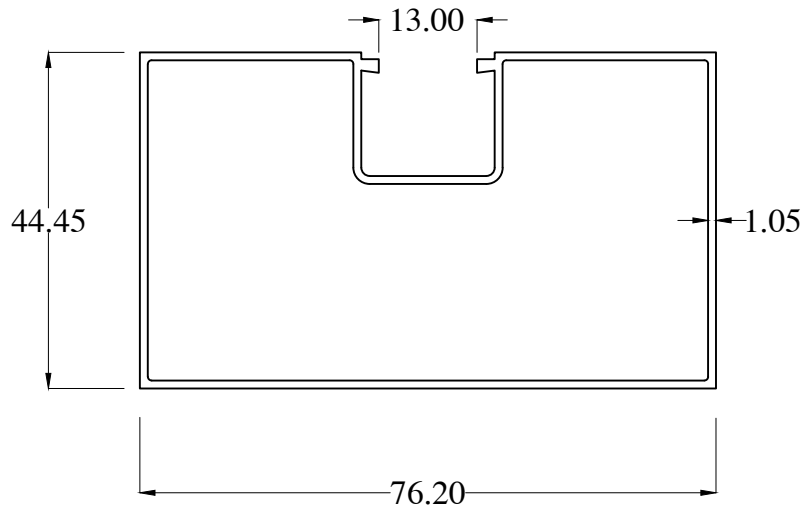

SHOP FRONT

NO.	PROFILE NO.	WEIGHT (kg / m)	AP (mm)	LENGTH (m , ft)		DESCRIPTIONS	REMARKS
1	KS3903	0.214	143.40				
2	KS3904	0.309	208.71				
3	KS3907	0.821	282.97				
4	KS3908	0.935	324.65				
5	KS3911	0.593	392.93				
6	KS3913	0.677	448.98				
7	KS3914	0.408	142.64				
8	KS3921	0.244	123.89				
9	KS5004	0.575	349.22				

KS3903
WT : 0.214 Kg/m

KS3904
WT : 0.309 Kg/m

KS3907
WT : 0.821 Kg/m

KS3908
WT : 0.935 Kg/m

KS3911
WT : 0.593 Kg/m

KS3913
WT : 0.677 Kg/m

KS3914

WT : 0.408 Kg/m

KS3921

WT : 0.244 Kg/m

KS5004

WT : 0.575 Kg/m