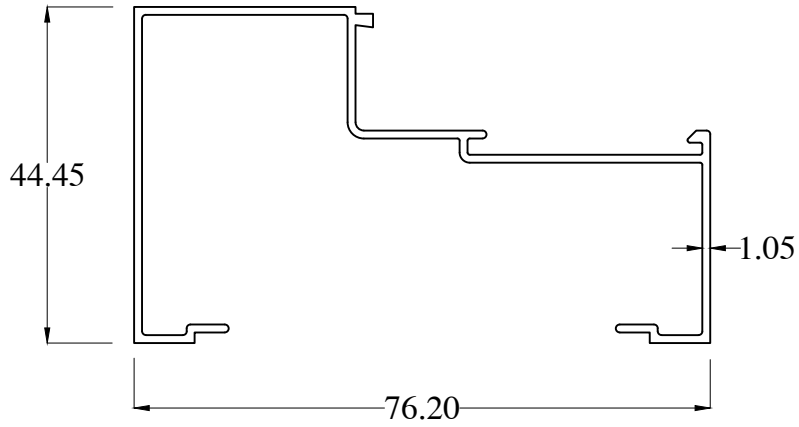

SHOP FRONT

NO.	PROFILE NO.	WEIGHT (kg / m)	AP (mm)	LENGTH (m , ft)		DESCRIPTIONS	REMARKS
1	KS3903	0.214	143.40				
2	KS3904	0.309	208.71				
3	KS3907	0.821	282.97				
4	KS3908	0.935	324.65				
5	KS3911	0.593	392.93				
6	KS3913	0.677	448.98				
7	KS3914	0.408	142.64				
8	KS3921	0.244	123.89				
9	KS5004	0.575	349.22				

KS3903
WT : 0.214 Kg/m

KS3904
WT : 0.309 Kg/m

KS3907
WT : 0.821 Kg/m

KS3908
WT : 0.935 Kg/m

KS3911
WT : 0.593 Kg/m

KS3913
WT : 0.677 Kg/m

KS3914

WT : 0.408 Kg/m

KS3921

WT : 0.244 Kg/m

KS5004

WT : 0.575 Kg/m