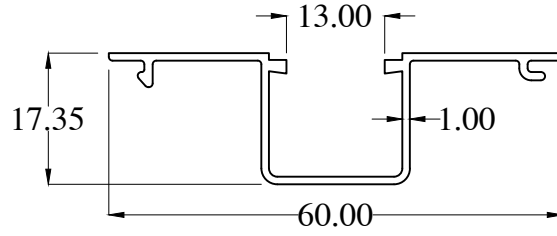

SHOP FRONT

NO.	PROFILE NO.	WEIGHT (kg / m)	AP (mm)	LENGTH (m , ft)		DESCRIPTIONS	REMARKS
1	KS3903	0.214	143.40				
2	KS3904	0.309	208.71				
3	KS3907	0.821	282.97				
4	KS3908	0.935	324.65				
5	KS3911	0.593	392.93				
6	KS3913	0.677	448.98				
7	KS3914	0.408	142.64				
8	KS3921	0.244	123.89				
9	KS5004	0.575	349.22				

KS3903
WT : 0.214 Kg/m

KS3904
WT : 0.309 Kg/m

KS3907
WT : 0.821 Kg/m

KS3908
WT : 0.935 Kg/m

KS3911
WT : 0.593 Kg/m

KS3913
WT : 0.677 Kg/m

KS3914

WT : 0.408 Kg/m

KS3921

WT : 0.244 Kg/m

KS5004

WT : 0.575 Kg/m