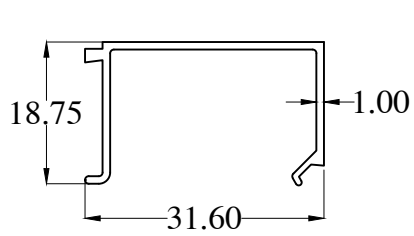

SHOP FRONT

NO.	PROFILE NO.	WEIGHT (kg / m)	AP (mm)	LENGTH (m , ft)		DESCRIPTIONS	REMARKS
1	KS3903	0.214	143.40				
2	KS3904	0.309	208.71				
3	KS3907	0.821	282.97				
4	KS3908	0.935	324.65				
5	KS3911	0.593	392.93				
6	KS3913	0.677	448.98				
7	KS3914	0.408	142.64				
8	KS3921	0.244	123.89				
9	KS5004	0.575	349.22				

KS3903
WT : 0.214 Kg/m

KS3904
WT : 0.309 Kg/m

KS3907
WT : 0.821 Kg/m

KS3908
WT : 0.935 Kg/m

KS3911
WT : 0.593 Kg/m

KS3913
WT : 0.677 Kg/m

KS3914

WT : 0.408 Kg/m

KS3921

WT : 0.244 Kg/m

KS5004

WT : 0.575 Kg/m