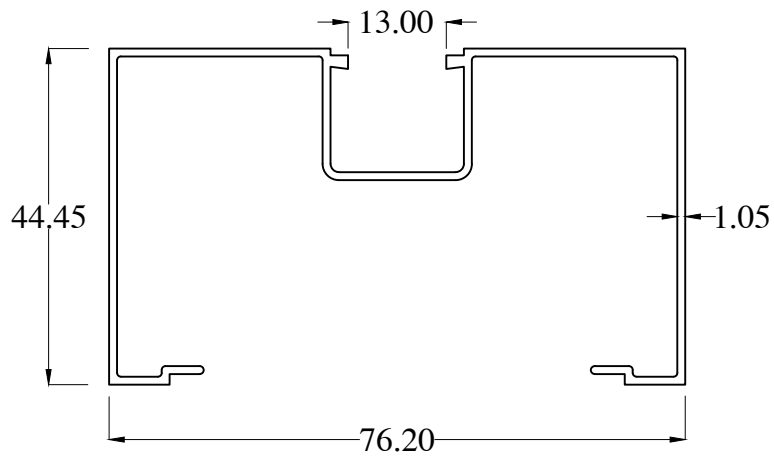

SHOP FRONT

NO.	PROFILE NO.	WEIGHT (kg / m)	AP (mm)	LENGTH (m , ft)		DESCRIPTIONS	REMARKS
1	KS3903	0.214	143.40				
2	KS3904	0.309	208.71				
3	KS3907	0.821	282.97				
4	KS3908	0.935	324.65				
5	KS3911	0.593	392.93				
6	KS3913	0.677	448.98				
7	KS3914	0.408	142.64				
8	KS3921	0.244	123.89				
9	KS5004	0.575	349.22				

KS3903
WT : 0.214 Kg/m

KS3904
WT : 0.309 Kg/m

KS3907
WT : 0.821 Kg/m

KS3908
WT : 0.935 Kg/m

KS3911
WT : 0.593 Kg/m

KS3913
WT : 0.677 Kg/m

KS3914

WT : 0.408 Kg/m

KS3921

WT : 0.244 Kg/m

KS5004

WT : 0.575 Kg/m